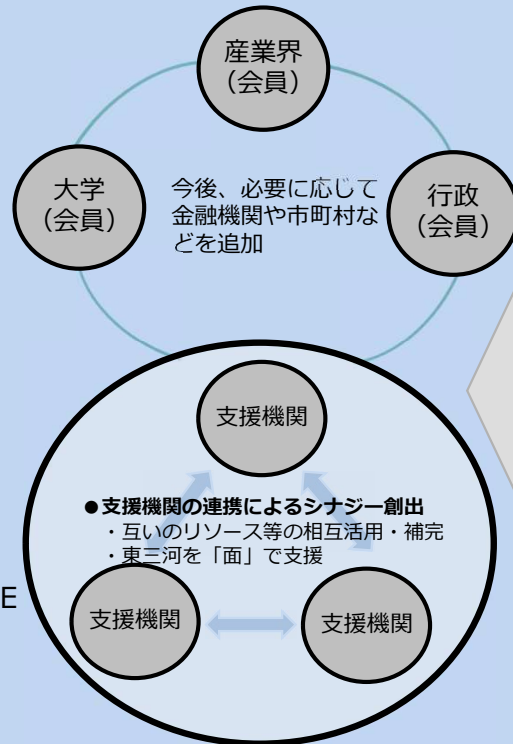

- ### ■ 活動内容
- ・ 東三河でのスタートアップの創出・育成の機運醸成
 - ・ 愛知県が設置する「STATION Ai」 との連携
 - ・ 東三河にあるスタートアップ支援機関同士の相互活用によるシナジー創出
 - ・ 東三河のスタートアップの域外展開への支援、域外のスタートアップ等との交流及び誘引
 - ・ 各支援機関のイベントや、推進協議会の活動に関する広報及び情報発信

東三河スタートアップ推進協議会

※協議会のもとに部会を設置し、各種取組等は部会が主導的に推進

中核支援拠点「STATION Ai」 (2024年10月オープン)

STATION Aiとの密接な連携
県と相互の連携協力に関する覚書を締結 (STATION Aiパートナー拠点)

- ・ STATION Aiの各種プログラム活用
- ・ 東三河地域を実証実験フィールドとして活用 等

※オープンまでの間はプレ・ステーション Ai と連携